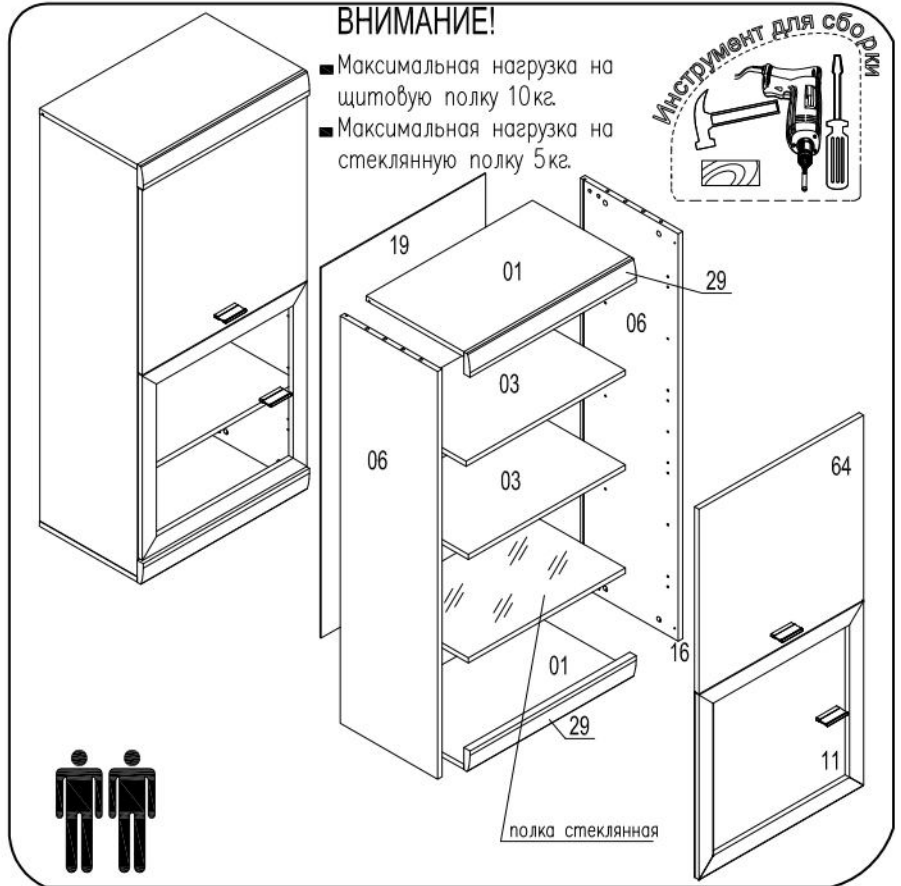

Секция H62

Фирма оставляет за собой право вносить изменения, не влияющие на качество изделия

Сборку производите на твердой и ровной поверхности!

Втулка к ручке  2шт.	Шкант $\varnothing 8 \times 35$  ш51 8шт.	Стяжка эксцентр. 15D  с5 8шт.	Заглушка для стяжки эксцентриковой  8шт.	Стяжка MVTON 2950  2шт.
Дюбель для стяжки эксцентрик  в4 8шт.	Стяжка Rafix 20  8шт.	Болт Rafix 20  8шт.	Амортизатор под стекло  4шт.	
Уголок формованный 60008901  4шт.	Дюбель пластиковый с усом $\varnothing 8 \times 10$  4шт.	Шуруп 4-4x3 ГОСТ 1145-80 $\varnothing 280$  ш5 16шт.	Полкодержатель  4шт.	Заглушка $\varnothing 10$  4шт.
Ручка-скоба (64) арт.3975 "ACTUS"  2шт.	Винт 4x22  в7 2шт.	Винт 4x12  в6 2шт.	Винт 5,5x50 (саморез)  4шт.	
Держатель для навески 33x10  1шт.	Петля накладная 110°  4шт.	Ответная планка H2мм  4шт.	Навеска левая  1шт.	Навеска правая  1шт.

10 МОНТАЖ СЕКЦИИ НА СТЕНУ