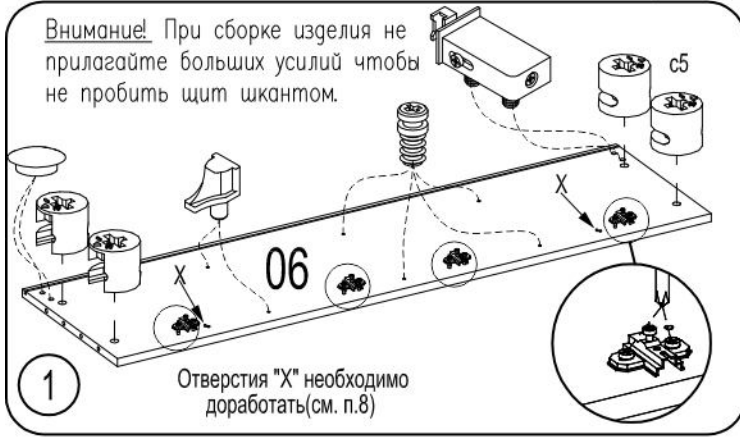

Секция H62

Фирма оставляет за собой право вносить изменения, не влияющие на качество изделия

Сборку производите на твердой и ровной поверхности!

Втулка к ручке  2шт.	Шкант $\varnothing 8 \times 35$  ш51 8шт.	Стяжка эксцентр. 15D  с5 8шт.	Заглушка для стяжки эксцентриковой  8шт.	Стяжка MVTON 2950  2шт.
Дюбель для стяжки эксцентрик  в4 8шт.	Стяжка Rafix 20  8шт.	Болт Rafix 20  8шт.	Амортизатор под стекло  4шт.	
Уголок формованный 60008901  4шт.	Дюбель пластиковый с усом $\varnothing 8 \times 10$  4шт.	Шуруп 4-4x3 ГОСТ 1145-80 $\varnothing 280$  ш5 16шт.	Полкодержатель  4шт.	Заглушка $\varnothing 10$  4шт.
Ручка-скоба (64) арт.3975 "ACTUS"  2шт.	Винт 4x22  в7 2шт.	Винт 4x12  в6 2шт.	Винт 5,5x50 (саморез)  4шт.	
Держатель для навески 33x10  1шт.	Петля накладная 110°  4шт.	Ответная планка H2мм  4шт.	Навеска левая  1шт.	Навеска правая  1шт.

10 МОНТАЖ СЕКЦИИ НА СТЕНУ