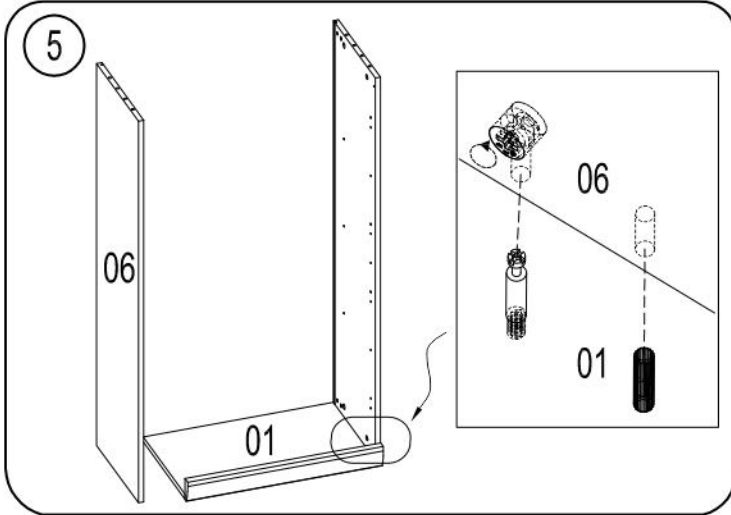

Секция H62

Фирма оставляет за собой право вносить изменения, не влияющие на качество изделия

Сборку производите на твердой и ровной поверхности!

Втулка к ручке  2шт.	Шкант $\varnothing 8 \times 35$  ш51 8шт.	Стяжка эксцентр. 15D  с5 8шт.	Заглушка для стяжки эксцентриковой  8шт.	Стяжка MVTON 2950  2шт.
Дюбель для стяжки эксцентрик  в4 8шт.	Стяжка Rafix 20  8шт.	Болт Rafix 20  8шт.	Амортизатор под стекло  4шт.	
Уголок формованный 60008901  4шт.	Дюбель пластиковый с усом $\varnothing 8 \times 10$  4шт.	Шуруп 4-4x3 ГОСТ 1145-80 $\varnothing 280$  ш5 16шт.	Полкодержатель  4шт.	Заглушка $\varnothing 10$  4шт.
Ручка-скоба (64) арт.3975 "ACTUS"  2шт.	Винт 4x22  в7 2шт.	Винт 4x12  в6 2шт.	Винт 5,5x50 (саморез)  4шт.	
Держатель для навески 33x10  1шт.	Петля накладная 110°  4шт.	Ответная планка H2мм  4шт.	Навеска левая  1шт.	Навеска правая  1шт.

10 МОНТАЖ СЕКЦИИ НА СТЕНУ