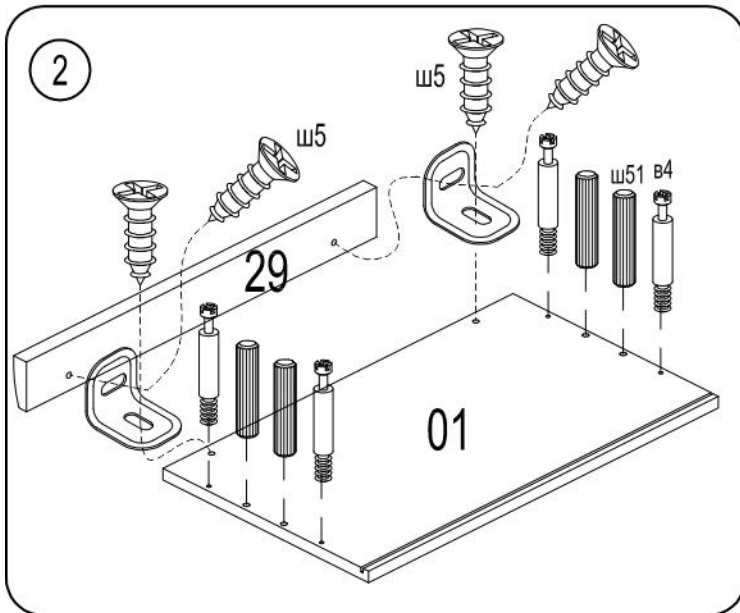

Секция H62

Фирма оставляет за собой право вносить изменения, не влияющие на качество изделия

Сборку производите на твердой и ровной поверхности!

Втулка к ручке  2шт.	Шкант $\varnothing 8 \times 35$  ш51 8шт.	Стяжка эксцентр. 15D  с5 8шт.	Заглушка для стяжки эксцентриковой  8шт.	Стяжка MVTON 2950  2шт.
Дюбель для стяжки эксцентрик  в4 8шт.	Стяжка Rafix 20  8шт.	Болт Rafix 20  8шт.	Амортизатор под стекло  4шт.	
Уголок формованный 60008901  4шт.	Дюбель пластиковый с усом $\varnothing 8 \times 10$  4шт.	Шуруп 4-4x3 ГОСТ 1145-80 $\varnothing 280$  ш5 16шт.	Полкодержатель  4шт.	Заглушка $\varnothing 10$  4шт.
Ручка-скоба (64) арт.3975 "ACTUS"  2шт.	Винт 4x22  в7 2шт.	Винт 4x12  в6 2шт.	Винт 5,5x50 (саморез)  4шт.	
Держатель для навески 33x10  1шт.	Петля накладная 110°  4шт.	Ответная планка H2мм  4шт.	Навеска левая  1шт.	Навеска правая  1шт.

10 МОНТАЖ СЕКЦИИ НА СТЕНУ