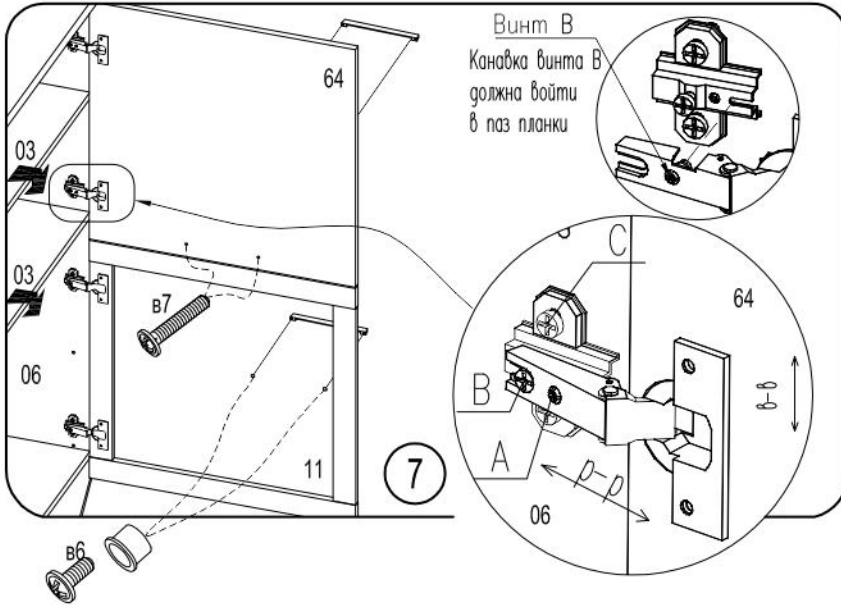

Секция H62

Фирма оставляет за собой право вносить изменения, не влияющие на качество изделия

Сборку производите на твердой и ровной поверхности!

Втулка к ручке  2шт.	Шкант $\varnothing 8 \times 35$  ш51 8шт.	Стяжка эксцентр. 15D  с5 8шт.	Заглушка для стяжки эксцентриковой  8шт.	Стяжка MVTON 2950  2шт.
Дюбель для стяжки эксцентрик  в4 8шт.	Стяжка Rafix 20  8шт.	Болт Rafix 20  8шт.	Амортизатор под стекло  4шт.	
Уголок формованный 60008901  4шт.	Дюбель пластиковый с усом $\varnothing 8 \times 10$  4шт.	Шуруп 4-4x3 ГОСТ 1145-80 $\varnothing 280$  ш5 16шт.	Полкодержатель  4шт.	Заглушка $\varnothing 10$  4шт.
Ручка-скоба (64) арт.3975 "ACTUS"  2шт.	Винт 4x22  в7 2шт.	Винт 4x12  в6 2шт.	Винт 5,5x50 (саморез)  4шт.	
Держатель для навески 33x10  1шт.	Петля накладная 110°  4шт.	Ответная планка H2мм  4шт.	Навеска левая  1шт.	Навеска правая  1шт.

10 МОНТАЖ СЕКЦИИ НА СТЕНУ