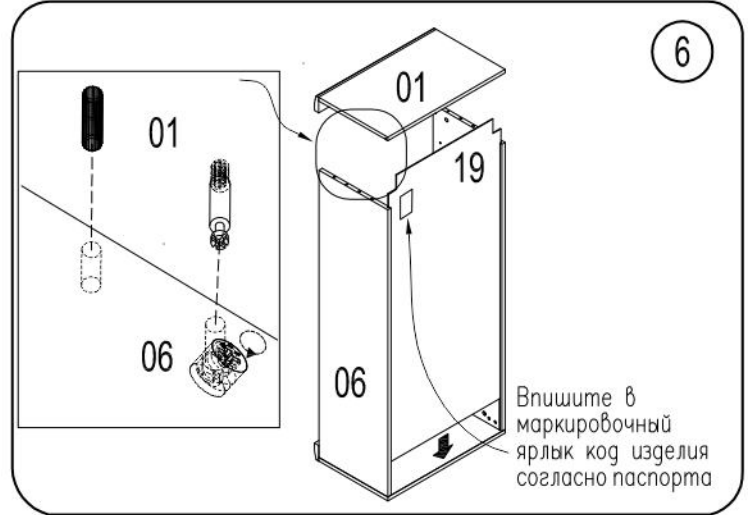

Секция H62

Фирма оставляет за собой право вносить изменения, не влияющие на качество изделия

Сборку производите на твердой и ровной поверхности!

Втулка к ручке  2шт.	Шкант $\varnothing 8 \times 35$  ш51 8шт.	Стяжка эксцентр. 15D  с5 8шт.	Заглушка для стяжки эксцентриковой  8шт.	Стяжка MVTON 2950  2шт.
Дюбель для стяжки эксцентрик  в4 8шт.	Стяжка Rafix 20  8шт.	Болт Rafix 20  8шт.	Амортизатор под стекло  4шт.	
Уголок формованный 60008901  4шт.	Дюбель пластиковый с усом $\varnothing 8 \times 10$  4шт.	Шуруп 4-4x3 ГОСТ 1145-80 $\varnothing 280$  ш5 16шт.	Полкодержатель  4шт.	Заглушка $\varnothing 10$  4шт.
Ручка-скоба (64) арт.3975 "ACTUS"  2шт.	Винт 4x22  в7 2шт.	Винт 4x12  в6 2шт.	Винт 5,5x50 (саморез)  4шт.	
Держатель для навески 33x10  1шт.	Петля накладная 110°  4шт.	Ответная планка H2мм  4шт.	Навеска левая  1шт.	Навеска правая  1шт.

10 МОНТАЖ СЕКЦИИ НА СТЕНУ