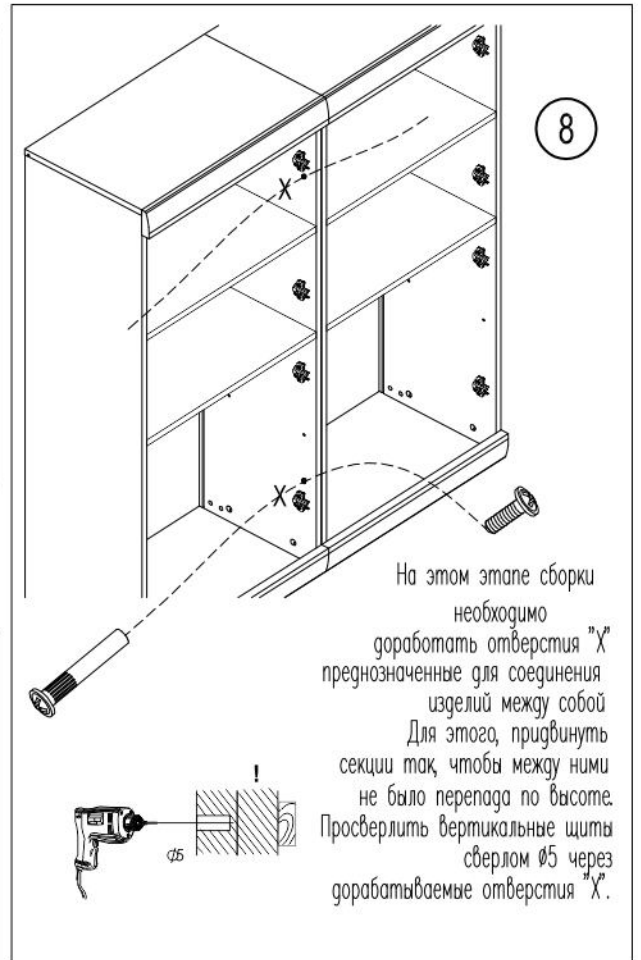

Секция H62

Фирма оставляет за собой право вносить изменения, не влияющие на качество изделия

Сборку производите на твердой и ровной поверхности!

Втулка к ручке  2шт.	Шкант $\varnothing 8 \times 35$  ш51 8шт.	Стяжка эксцентр. 15D  с5 8шт.	Заглушка для стяжки эксцентриковой  8шт.	Стяжка MVTON 2950  2шт.
Дюбель для стяжки эксцентрик  в4 8шт.	Стяжка Rafix 20  8шт.	Болт Rafix 20  8шт.	Амортизатор под стекло  4шт.	
Уголок формованный 60008901  4шт.	Дюбель пластиковый с усом $\varnothing 8 \times 10$  4шт.	Шуруп 4-4x3 ГОСТ 1145-80 $\varnothing 280$  ш5 16шт.	Полкодержатель  4шт.	Заглушка $\varnothing 10$  4шт.
Ручка-скоба (64) арт.3975 "ACTUS"  2шт.	Винт 4x22  в7 2шт.	Винт 4x12  в6 2шт.	Винт 5,5x50 (саморез)  4шт.	
Держатель для навески 33x10  1шт.	Петля накладная 110°  4шт.	Ответная планка H2мм  4шт.	Навеска левая  1шт.	Навеска правая  1шт.

10 МОНТАЖ СЕКЦИИ НА СТЕНУ