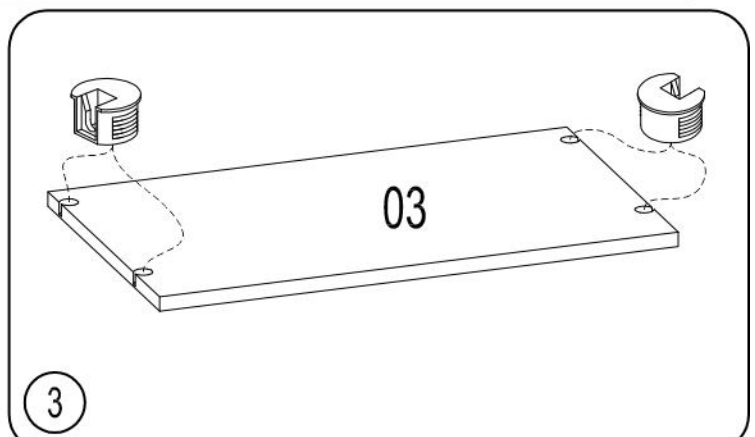

Секция H62

Фирма оставляет за собой право вносить изменения, не влияющие на качество изделия

Сборку производите на твердой и ровной поверхности!

Втулка к ручке  2шт.	Шкант $\varnothing 8 \times 35$  ш51 8шт.	Стяжка эксцентр. 15D  с5 8шт.	Заглушка для стяжки эксцентриковой  8шт.	Стяжка MVTON 2950  2шт.
Дюбель для стяжки эксцентрик  в4 8шт.	Стяжка Rafix 20  8шт.	Болт Rafix 20  8шт.	Амортизатор под стекло  4шт.	
Уголок формованный 60008901  4шт.	Дюбель пластиковый с усом $\varnothing 8 \times 10$  4шт.	Шуруп 4-4x3 ГОСТ 1145-80 $\varnothing 280$  ш5 16шт.	Полкодержатель  4шт.	Заглушка $\varnothing 10$  4шт.
Ручка-скоба (64) арт.3975 "ACTUS"  2шт.	Винт 4x22  в7 2шт.	Винт 4x12  в6 2шт.	Винт 5,5x50 (саморез)  4шт.	
Держатель для навески 33x10  1шт.	Петля накладная 110°  4шт.	Ответная планка H2мм  4шт.	Навеска левая  1шт.	Навеска правая  1шт.

10 МОНТАЖ СЕКЦИИ НА СТЕНУ