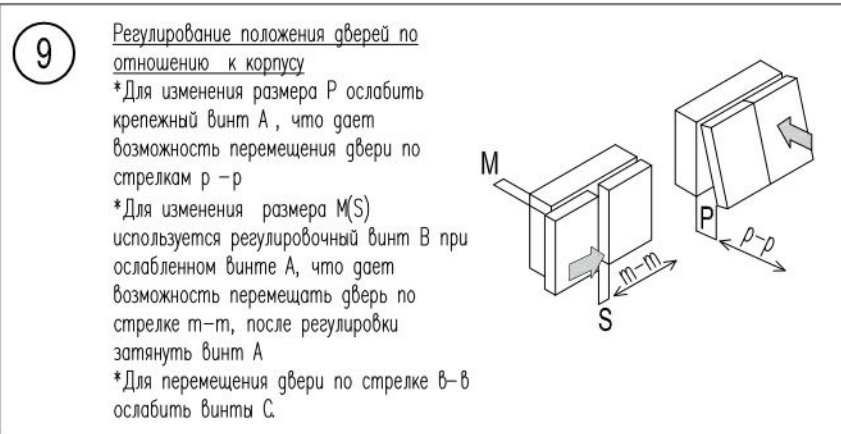

Секция H62

Фирма оставляет за собой право вносить изменения, не влияющие на качество изделия

Сборку производите на твердой и ровной поверхности!

Втулка к ручке  2шт.	Шкант $\varnothing 8 \times 35$  ш51 8шт.	Стяжка эксцентр. 15D  с5 8шт.	Заглушка для стяжки эксцентриковой  8шт.	Стяжка MVTON 2950  2шт.
Дюбель для стяжки эксцентрик  в4 8шт.	Стяжка Rafix 20  8шт.	Болт Rafix 20  8шт.	Амортизатор под стекло  4шт.	
Уголок формованный 60008901  4шт.	Дюбель пластиковый с усом $\varnothing 8 \times 10$  4шт.	Шуруп 4-4x3 ГОСТ 1145-80 $\varnothing 280$  ш5 16шт.	Полкодержатель  4шт.	Заглушка $\varnothing 10$  4шт.
Ручка-скоба (64) арт.3975 "ACTUS"  2шт.	Винт 4x22  в7 2шт.	Винт 4x12  в6 2шт.	Винт 5,5x50 (саморез)  4шт.	
Держатель для навески 33x10  1шт.	Петля накладная 110°  4шт.	Ответная планка H2мм  4шт.	Навеска левая  1шт.	Навеска правая  1шт.