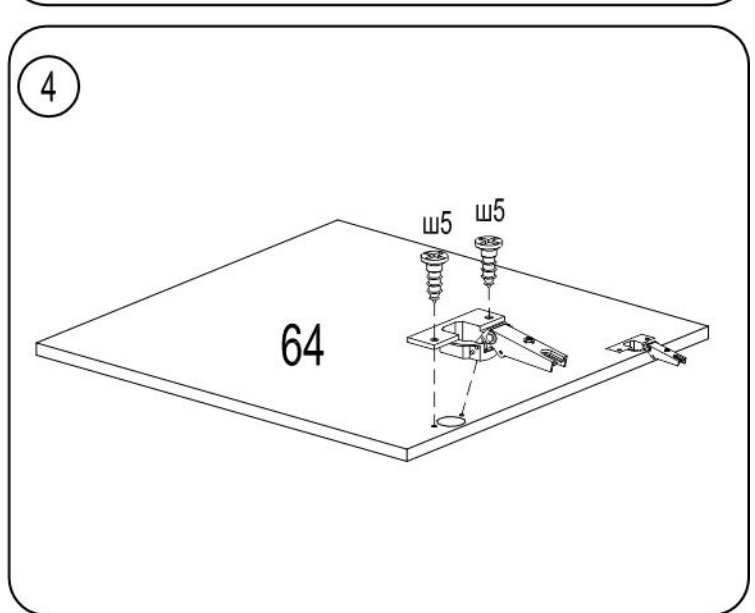

Секция H62

Фирма оставляет за собой право вносить изменения, не влияющие на качество изделия

Сборку производите на твердой и ровной поверхности!

Втулка к ручке  2шт.	Шкант $\varnothing 8 \times 35$  ш51 8шт.	Стяжка эксцентр. 15D  с5 8шт.	Заглушка для стяжки эксцентриковой  8шт.	Стяжка MVTON 2950  2шт.
Дюбель для стяжки эксцентрик  в4 8шт.	Стяжка Rafix 20  8шт.	Болт Rafix 20  8шт.	Амортизатор под стекло  4шт.	
Уголок формованный 60008901  4шт.	Дюбель пластиковый с усом $\varnothing 8 \times 10$  4шт.	Шуруп 4-4x3 ГОСТ 1145-80 $\varnothing 280$  ш5 16шт.	Полкодержатель  4шт.	Заглушка $\varnothing 10$  4шт.
Ручка-скоба (64) арт.3975 "ACTUS"  2шт.	Винт 4x22  в7 2шт.	Винт 4x12  в6 2шт.	Винт 5,5x50 (саморез)  4шт.	
Держатель для навески 33x10  1шт.	Петля накладная 110°  4шт.	Ответная планка H2мм  4шт.	Навеска левая  1шт.	Навеска правая  1шт.

10 МОНТАЖ СЕКЦИИ НА СТЕНУ