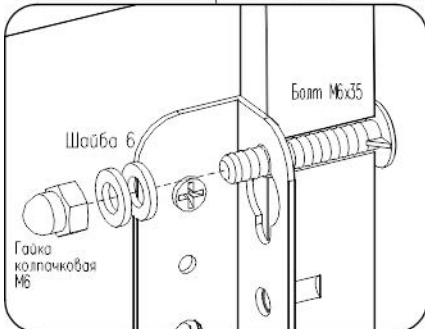

Кровати AG4, AG5

Фирма оставляет за собой право вносить изменения, не влияющие на качество изделия

Сборку производите на твердой и ровной поверхности!

ориентация стяжки C5 - показана на рис, после сборки с дюбелем В4 стяжку затянуть по стрелке