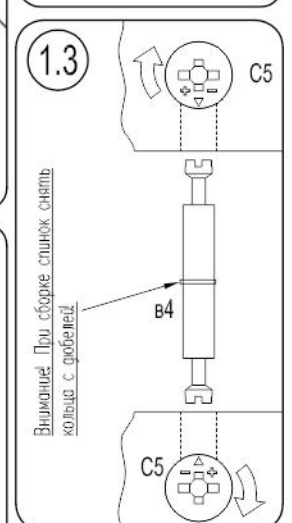

Кровати AG4, AG5

Фирма оставляет за собой право вносить изменения, не влияющие на качество изделия

Сборку производите на твердой и ровной поверхности!

ориентация стяжки C5 - показана на рис, после сборки с дюбелем В4 стяжку затянуть по стрелке