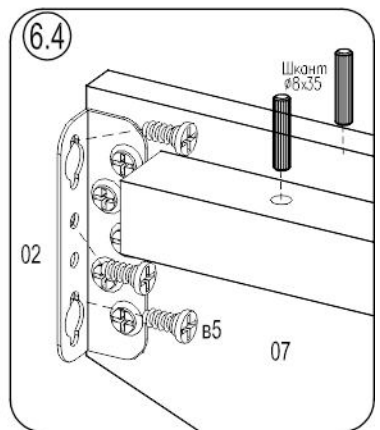

Кровати AG4, AG5

Фирма оставляет за собой право вносить изменения, не влияющие на качество изделия

Сборку производите на твердой и ровной поверхности!

ориентация стяжки C5 - показана на рис, после сборки с дюбелем В4 стяжку затянуть по стрелке