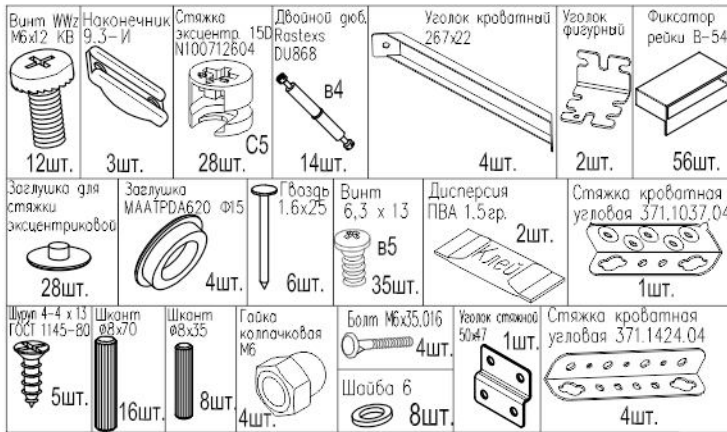

Кровати AG4, AG5

Фирма оставляет за собой право вносить изменения, не влияющие на качество изделия

Сборку производите на твердой и ровной поверхности!

ориентация стяжки C5 - показана на рис, после сборки с дюбелем В4 стяжку затянуть по стрелке