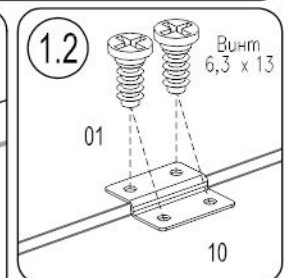

Кровати AG4, AG5

Фирма оставляет за собой право вносить изменения, не влияющие на качество изделия

Сборку производите на твердой и ровной поверхности!

ориентация стяжки C5 - показана на рис, после сборки с дюбелем В4 стяжку затянуть по стрелке