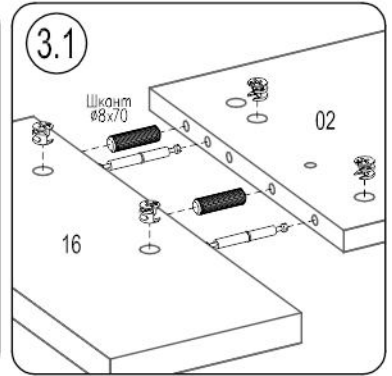

Кровати AG4, AG5

Фирма оставляет за собой право вносить изменения, не влияющие на качество изделия

Сборку производите на твердой и ровной поверхности!

ориентация стяжки C5 - показана на рис, после сборки с дюбелем В4 стяжку затянуть по стрелке