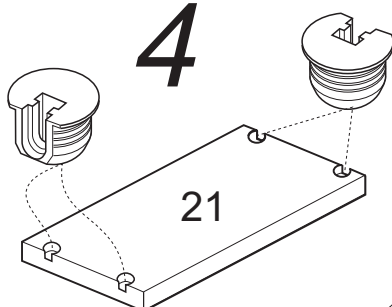

Стяжка клиновья	Опора регулир.	Стяжка винтовая S 14	Шкант 8x35
4шт.	4шт.	4шт.	8шт.

ВНИМАНИЕ!

Не прилагайте больших усилий, чтобы не пробить щит шкантом.

2

3

4

7

ВНИМАНИЕ!
Впишите в маркировочный ярлык код изделия согласно паспорта