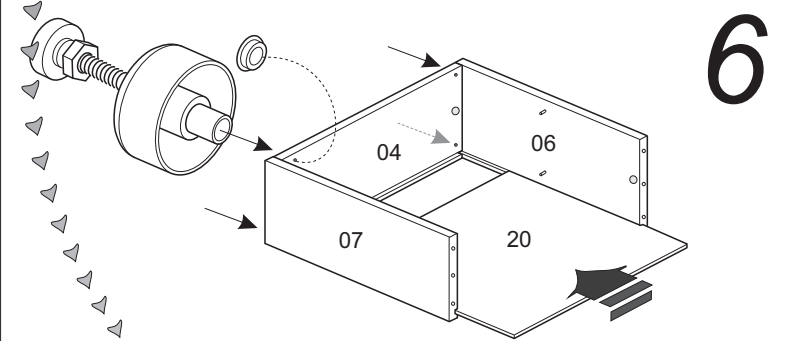

Стяжка клиновья	Опора регулир.	Стяжка винтовая S 14	Шкант 8x35
4шт.	4шт.	4шт.	8шт.

ВНИМАНИЕ!

Не прилагайте больших усилий, чтобы не пробить щит шкантом.

2

3

4

7

ВНИМАНИЕ!
Впишите в маркировочный ярлык код изделия согласно паспорта