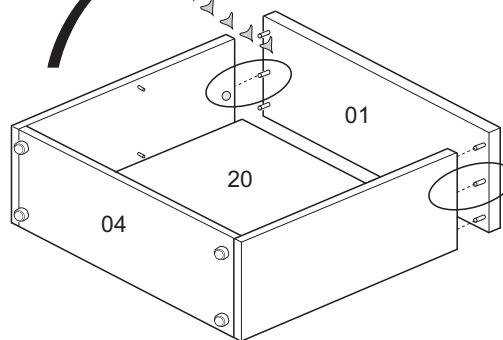

Стяжка клиновья	Опора регулир.	Стяжка винтовая S 14	Шкант 8x35
4шт.	4шт.	4шт.	8шт.

ВНИМАНИЕ!

Не прилагайте больших усилий, чтобы не пробить щит шкантом.

2

3

4

7

ВНИМАНИЕ!
Впишите в маркировочный ярлык код изделия согласно паспорта