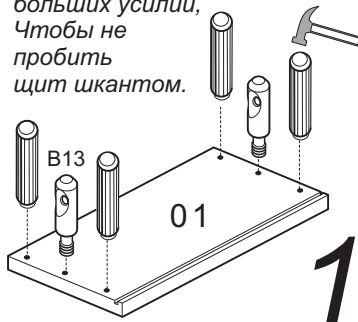

Стяжка клиновья	Опора регулир.	Стяжка винтовая S 14	Шкант 8x35
4шт.	4шт.	4шт.	8шт.

ВНИМАНИЕ!

Не прилагайте больших усилий, чтобы не пробить щит шкантом.

2

3

4

7

ВНИМАНИЕ!
Впишите в маркировочный ярлык код изделия согласно паспорта