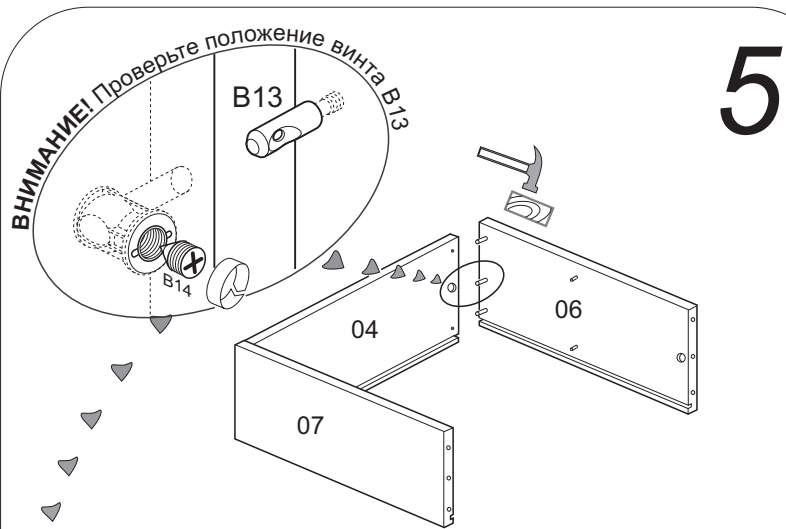

Стяжка клиновья	Опора регулир.	Стяжка винтовая S 14	Шкант 8x35
4шт.	4шт.	4шт.	8шт.

ВНИМАНИЕ!

Не прилагайте больших усилий, чтобы не пробить щит шкантом.

2

3

4

7

ВНИМАНИЕ!
Впишите в маркировочный ярлык код изделия согласно паспорта