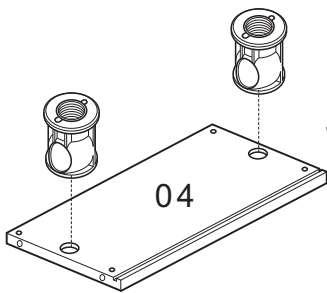

Стяжка клиновья	Опора регулир.	Стяжка винтовая S 14	Шкант 8x35
4шт.	4шт.	4шт.	8шт.

ВНИМАНИЕ!

Не прилагайте больших усилий, чтобы не пробить щит шкантом.

2

3

4

7

ВНИМАНИЕ!
Впишите в маркировочный ярлык код изделия согласно паспорта