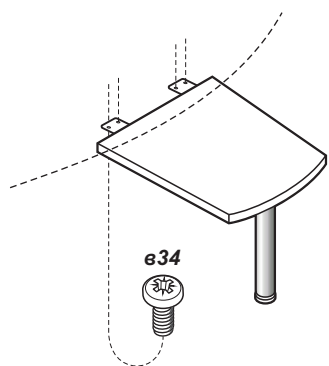

Стол ED9

кронштейн

2шт

ВИНТ
6x12

8шт

опора
GRS 200

1комплект

сборку производите на твердой ровной поверхности
во избежание механических повреждений (царапин, вмятин)

**ВНИМАНИЕ!**

Впишите в маркировочный ярлык код изделия (ED9) на случай решения вопросов по замене деталей через гарантийную службу

Стол ED9

кронштейн

2шт

ВИНТ
6x12

8шт

опора
GRS 200

1комплект

сборку производите на твердой ровной поверхности
во избежание механических повреждений (царапин, вмятин)

**ВНИМАНИЕ!**

Впишите в маркировочный ярлык код изделия (ED9) на случай решения вопросов по замене деталей через гарантийную службу