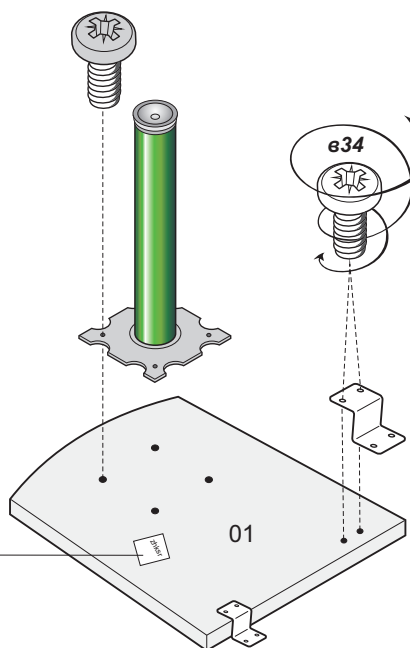

Стол ED9

кронштейн

2шт

ВИНТ
6x12

8шт

опора
GRS 200

1комплект

сборку производите на твердой ровной поверхности
во избежание механических повреждений (царапин, вмятин)

**ВНИМАНИЕ!**

Впишите в маркировочный ярлык код изделия (ED9) на случай решения вопросов по замене деталей через гарантийную службу

Стол ED9

кронштейн

2шт

ВИНТ
6x12

8шт

опора
GRS 200

1комплект

сборку производите на твердой ровной поверхности
во избежание механических повреждений (царапин, вмятин)

**ВНИМАНИЕ!**

Впишите в маркировочный ярлык код изделия (ED9) на случай решения вопросов по замене деталей через гарантийную службу