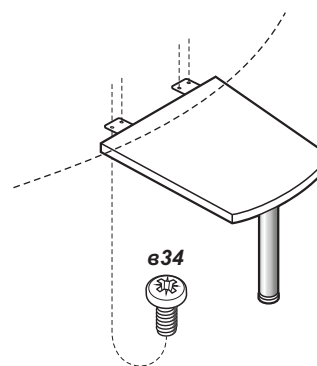

**ВНИМАНИЕ!**

Впишите в маркировочный ярлык код изделия (ED9) на случай решения вопросов по замене деталей через гарантийную службу

Стол ED9

кронштейн

2шт

ВИНТ
6x12

8шт

опора
GRS 200

1комплект

сборку производите на твердой ровной поверхности
во избежание механических повреждений (царапин, вмятин)

**ВНИМАНИЕ!**

Впишите в маркировочный ярлык код изделия (ED9) на случай решения вопросов по замене деталей через гарантийную службу