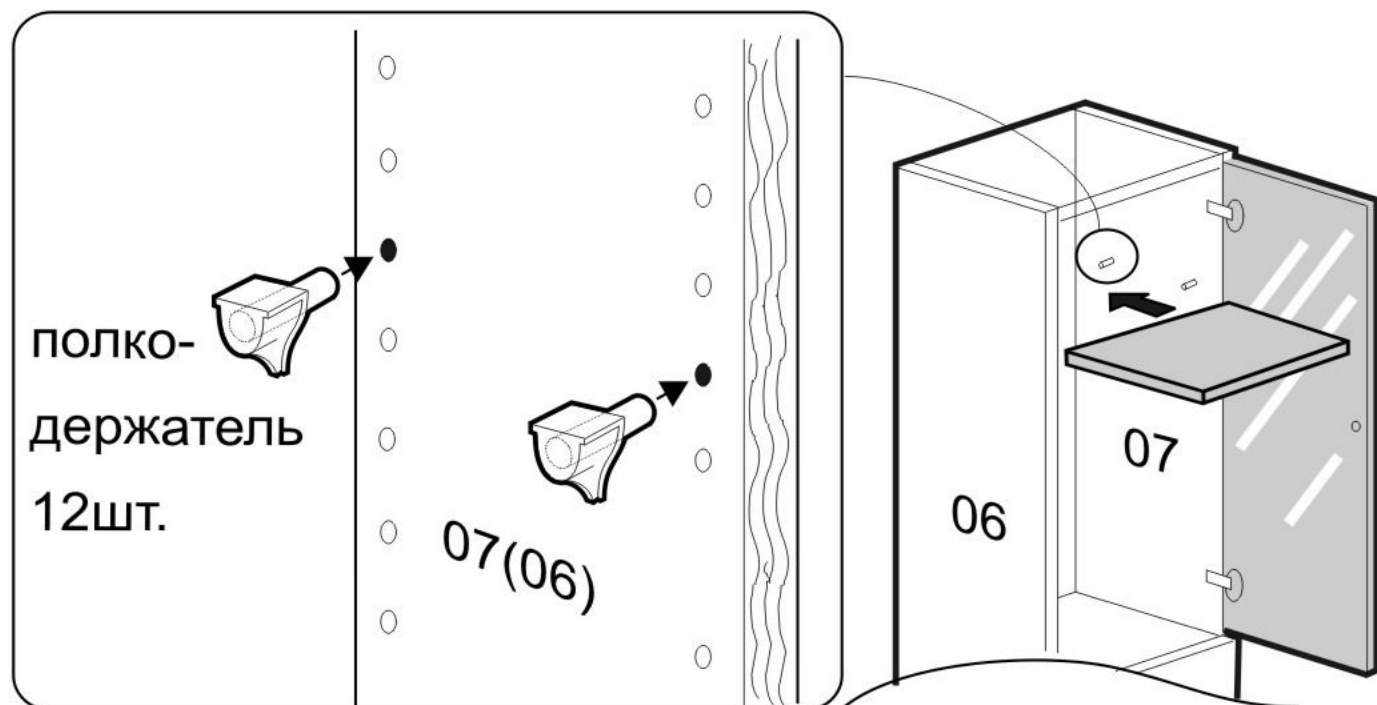

Инструкция по монтажу полки стеклянной YN8

максимальная распределенная нагрузка на 1 полку стеклянную - 5кг