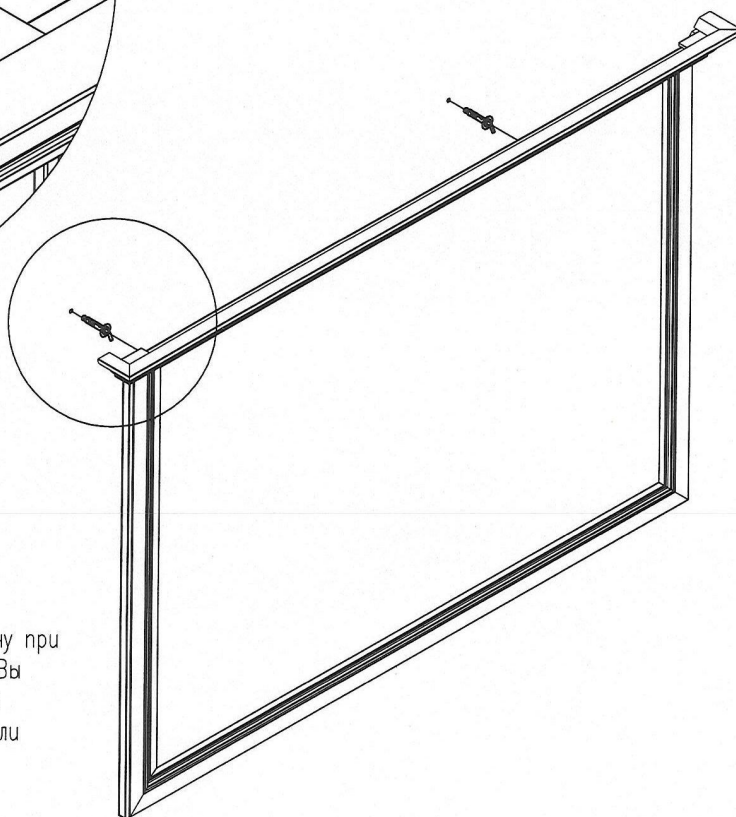

Панель YFE

Фирма оставляет за собой право вносить изменения, не влияющие на качество изделия
Сборку производите на твердой и ровной поверхности!

Внимание!

Панель декоративная YFE навешивается на стену при помощи держателей MTASOD400. В случае, если Вы располагаете на панели дополнительно тяжелый предмет, телевизор, необходимо сделать в панели сквозные отверстия и крепить кронштейны под телевизор непосредственно в стену.