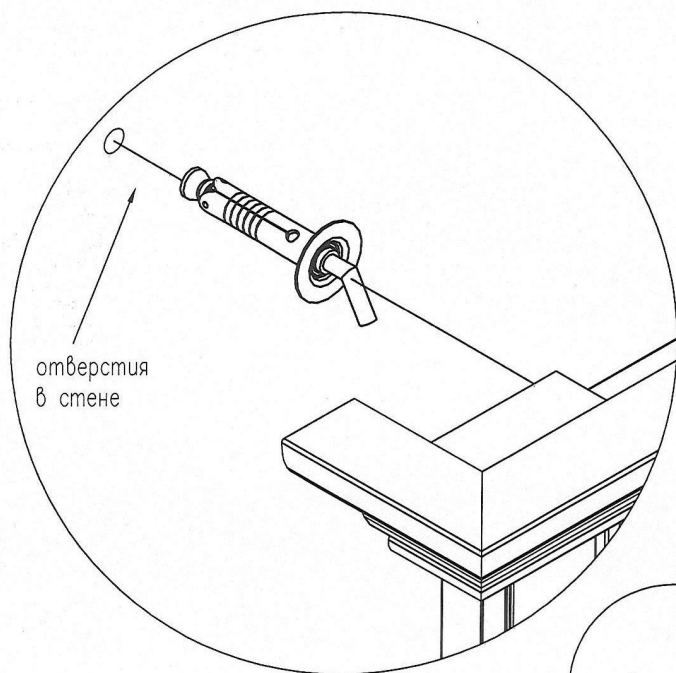

Панель YFE

Фирма оставляет за собой право вносить изменения, не влияющие на качество изделия
Сборку производите на твердой и ровной поверхности!

Внимание!

Панель декоративная YFE навешивается на стену при помощи держателей MTASOD400. В случае, если Вы располагаете на панели дополнительно тяжелый предмет, телевизор, необходимо сделать в панели сквозные отверстия и крепить кронштейны под телевизор непосредственно в стену.