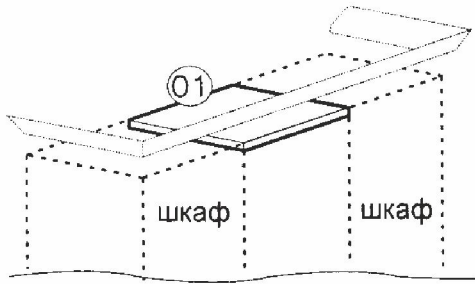

Подкарнизный щит YE9 (YG4, YG3)

инструкция по сборке

Пластина стяжная ПС1  4 шт.	Винт 6,3x13  4 шт.	шуруп 4x13 ш5  4 шт.
---	--	---