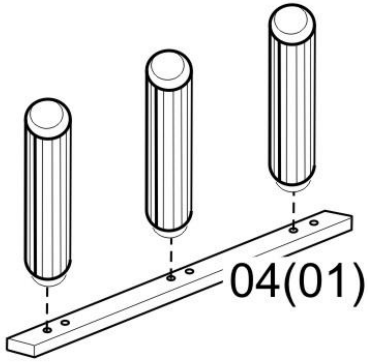

# Вешалка УВ7

инструкция по сборке

Сборку производите на твердой  
и ровной поверхности

► Фирма оставляет за собой право вносить  
изменения не влияющие на качество изделия

стяжка СМ-2	держатель	Шуруп 4x18мм ш14	шкант
6шт.	2шт.	12шт.	6шт.

Крючок большой	Крючок малый
3 шт.	3шт.