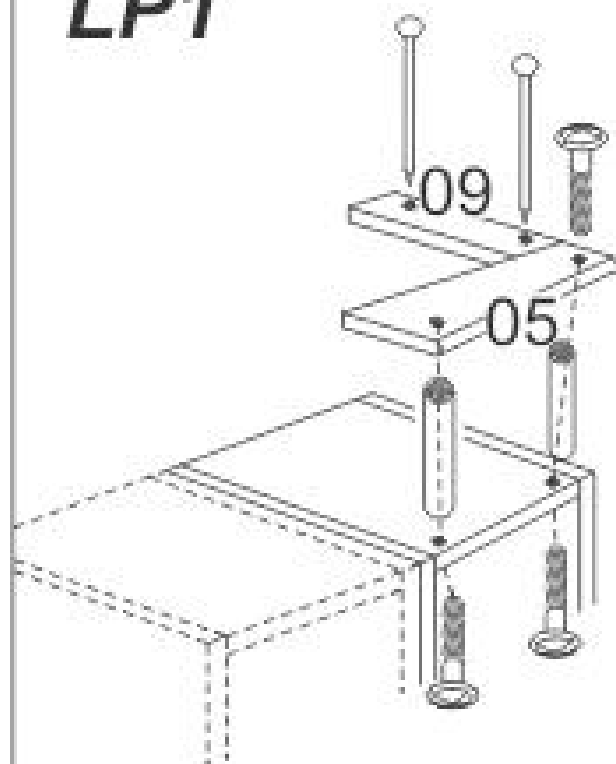

# Инструкция по монтажу щита накладного **LP1**

Втулка МТООА 058 ø5x30-M4	Винт <b>4x12</b>	Гвоздь
		
2 шт.	4 шт.	2 шт.