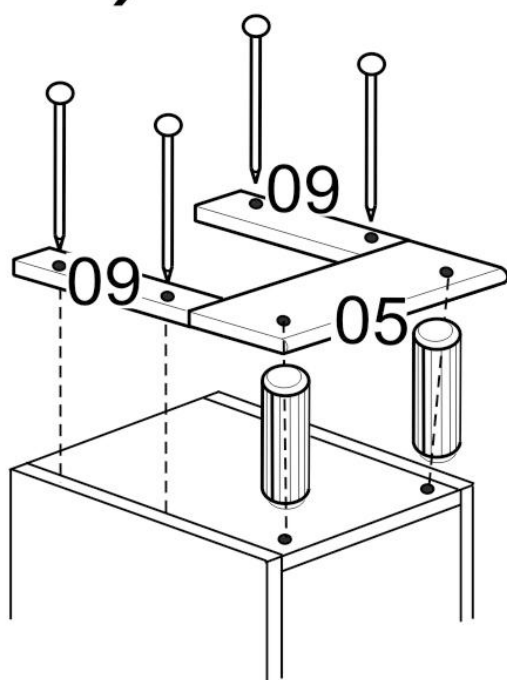

Инструкция по монтажу щита накладного

LM1(LM2,LM3,LM4,LM5, LA1)

шканы 10x25	гвоздь
2шт.	4шт.