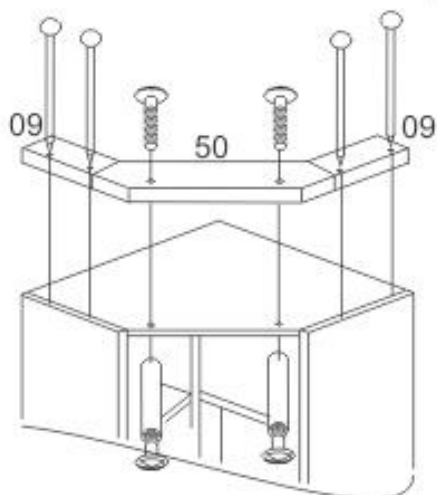

Инструкция по монтажу щита накладного **LL6, LD1** **LL9, LN7**

ВИНТ 4x12	Втулка МТТООА 056 ø5x30-M4	Гвоздь
		
4шт.	2шт.	4шт.