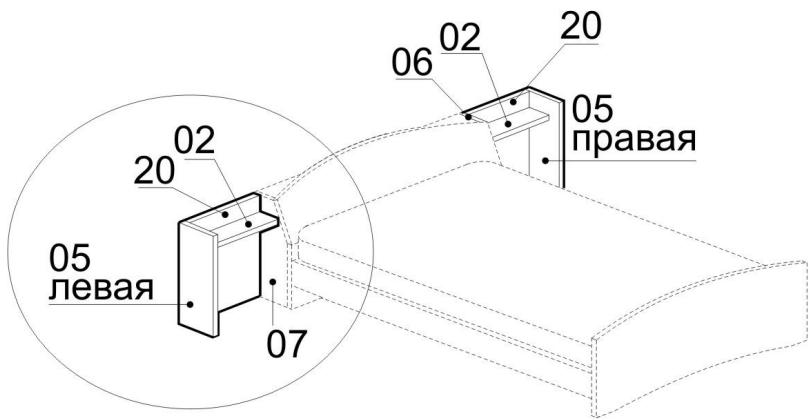

Секция приставная Н12

заглушка	стяжка эксцентр.	гвоздь	Стяжка клиновья	наконечник
				
2шт.	6шт.	4шт.	4шт.	2шт.

возможны два варианта сборки :

- правосторонний
- левосторонний

лишние отверстия закройте заглушками