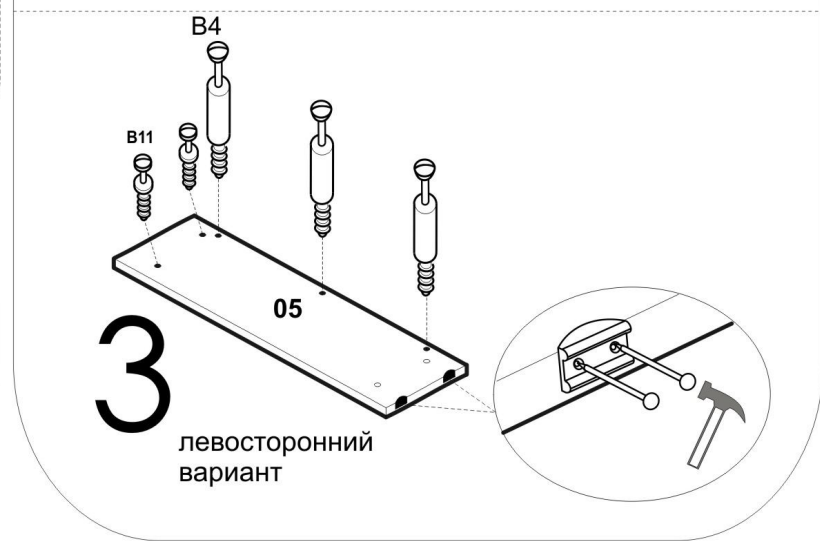

Секция приставная Н12

заглушка	стяжка эксцентр.	гвоздь	Стяжка клиновья	наконечник
				
2шт.	6шт.	4шт.	4шт.	2шт.

возможны два варианта сборки :

- правосторонний
- левосторонний

лишние отверстия закройте заглушками