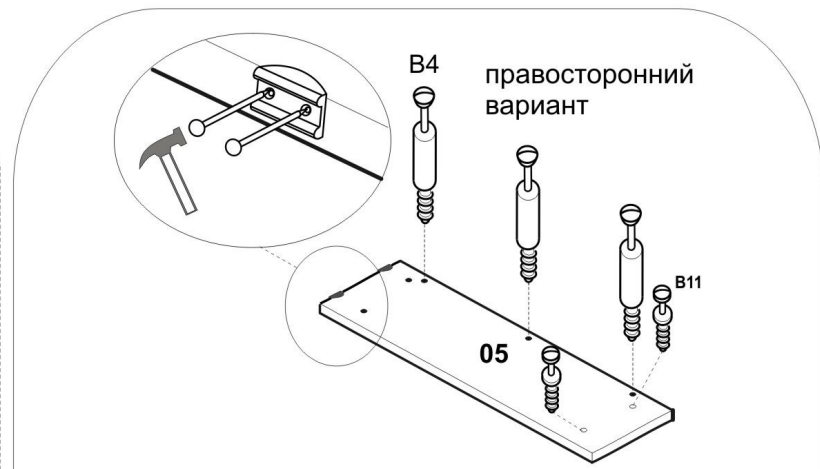

Секция приставная Н12

заглушка	стяжка эксцентр.	гвоздь	Стяжка клиновья	наконечник
				
2шт.	6шт.	4шт.	4шт.	2шт.

возможны два варианта сборки :

- правосторонний
- левосторонний

лишние отверстия закройте заглушками