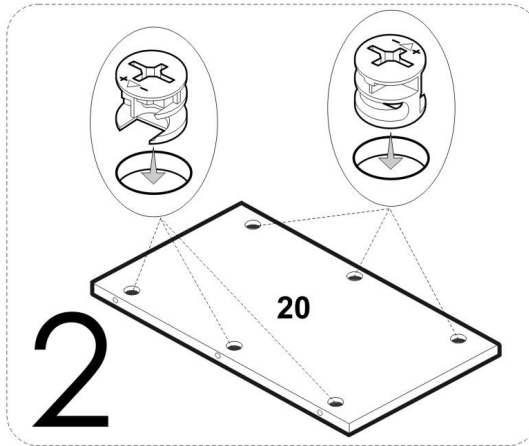

Секция приставная Н12

заглушка	стяжка эксцентр.	гвоздь	Стяжка клиновья	наконечник
				
2шт.	6шт.	4шт.	4шт.	2шт.

возможны два варианта сборки :

- правосторонний
- левосторонний

лишние отверстия закройте заглушками