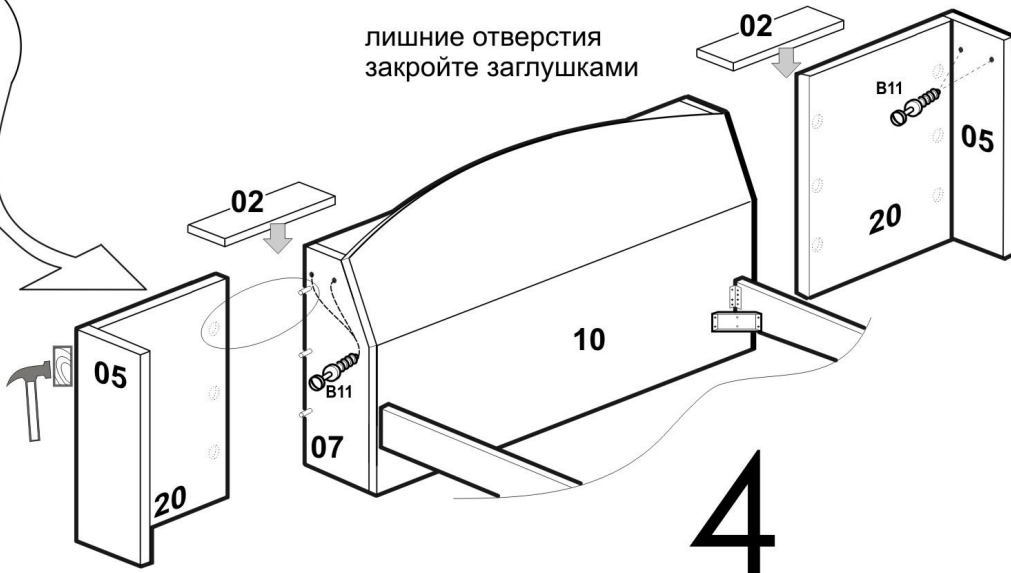

внимание!
впишите в маркировочный ярлык код изделия согласно паспорта