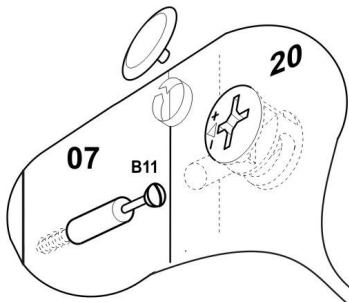

Секция приставная Н12

заглушка	стяжка эксцентр.	гвоздь	Стяжка клиновья	наконечник
				
2шт.	6шт.	4шт.	4шт.	2шт.

возможны два варианта сборки :

- правосторонний
- левосторонний

лишние отверстия закройте заглушками

внимание!
впишите в маркировочный ярлык код изделия согласно паспорта

4