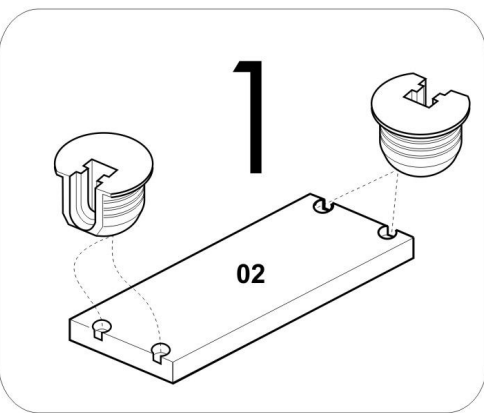

Секция приставная Н12

заглушка	стяжка эксцентр.	гвоздь	Стяжка клиновья	наконечник
				
2шт.	6шт.	4шт.	4шт.	2шт.

возможны два варианта сборки :

- правосторонний
- левосторонний

лишние отверстия закройте заглушками