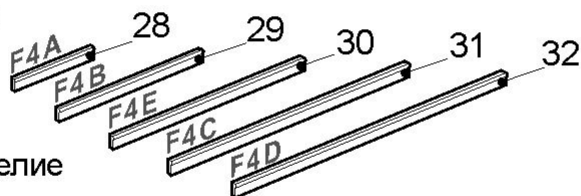

Царга F4A, F4B, F4E, F4C, F4D

- показан монтаж царги для универсальных шкафов
- монтаж царги для шкафов из наборов Кармен М, Сюита М см. в инструкции на изделие

инструкция по сборке
Сборку производите на твердой и ровной поверхности

держатель 	Шуруп 4x13 ш5 
 ш12	ВИНТ 3шт. 2шт.* 
	3шт. 2шт.*

*для царг "28"и"29"