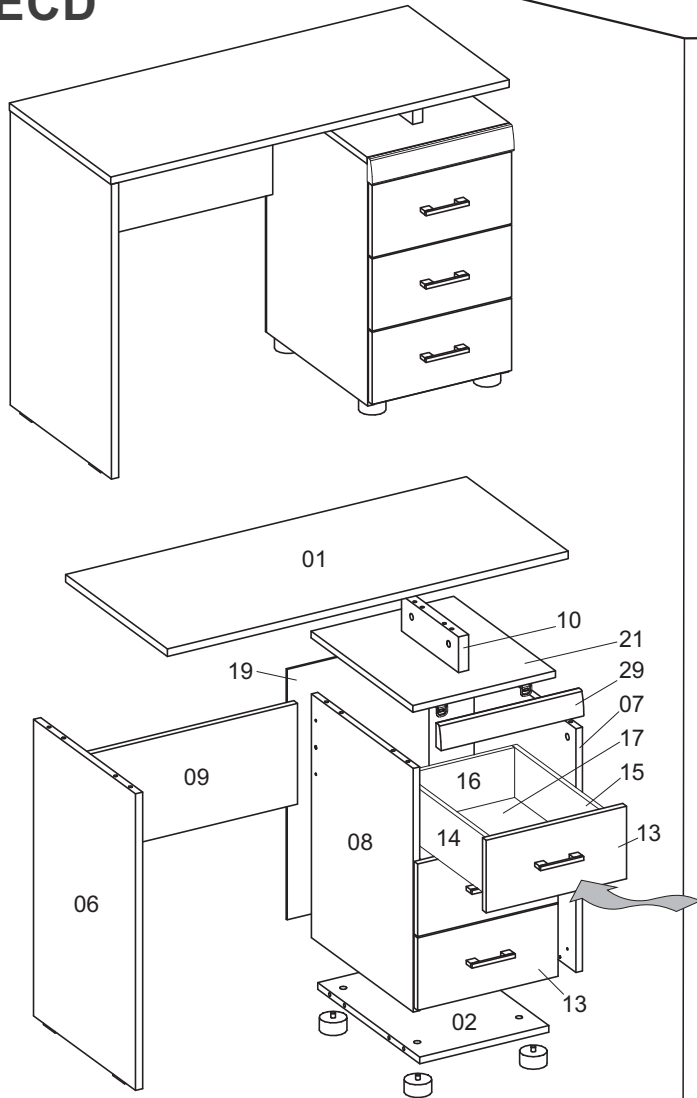

# Стол туалетный ECD

комплект направляющих L400 правая левая 3 компл	шкант 8x30 ш50 24шт	шкант 8x35 ш51 14шт	гвоздь 1.6x25 20шт наконечник Н5 2шт	Ручка-скоба 556.10/96 3шт Ножка-опора X-002 030 4шт.	винт 4x22 ш5 4шт	евровинт 5x38 ш74 6шт	стяжка CM-2 2шт	винт 6.3x9.5 ш68 12шт	саморез UB3x10 ш81 18шт	эксцентрик ш4 22шт	стяжка эксцентриковая ш6 3шт ш5 16шт	Уголок формованный 2шт	амортизатор 6шт
--	---------------------------	---------------------------	---	---	------------------------	-----------------------------	--------------------	-----------------------------	-------------------------------	--------------------------	--	---------------------------	--------------------