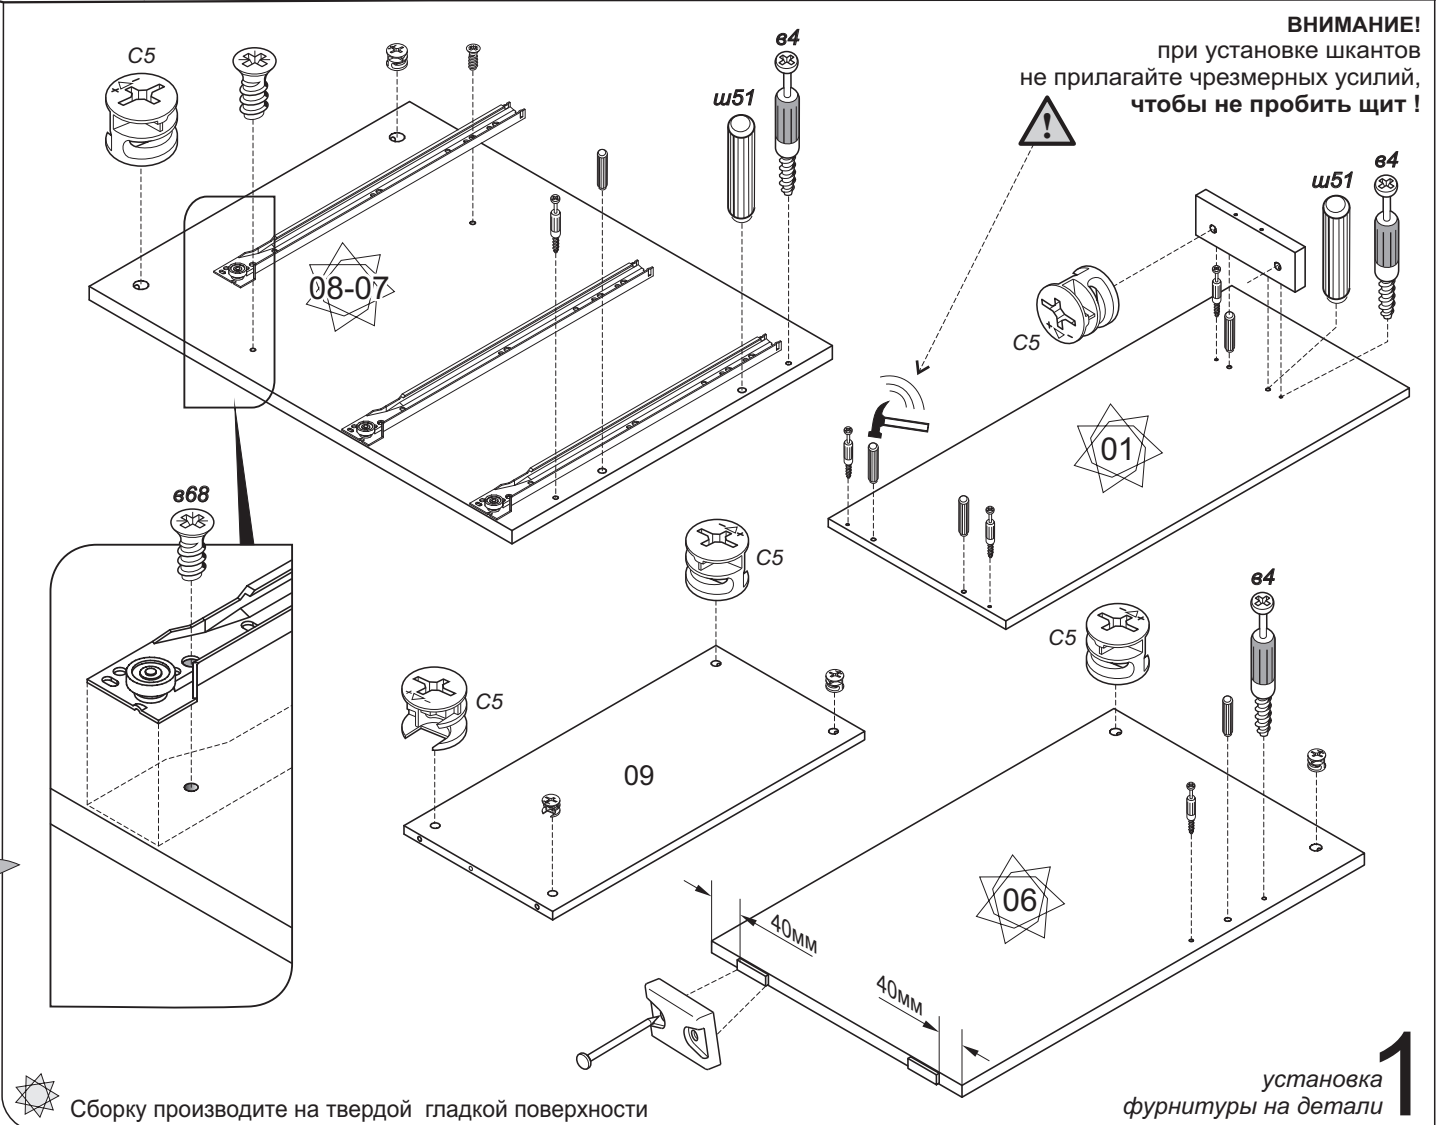

# Стол туалетный ECD

комплект направляющих L400 правая левая 3 компл	шкант 8x30 ш50 24шт	шкант 8x35 ш51 14шт	гвоздь 1.6x25 20шт наконечник Н5 2шт	Ручка-скоба 556.10/96 3шт Ножка-опора X-002 030 4шт.	винт 4x22 ш5 4шт	евровинт 5x38 ш74 6шт	стяжка CM-2 2шт	винт 6.3x9.5 ш68 12шт	саморез UB3x10 ш81 18шт	эксцентрик ш4 22шт	стяжка эксцентриковая ш6 3шт ш5 16шт	Уголок формованный 2шт	амортизатор 6шт
--	---------------------------	---------------------------	---	---	------------------------	-----------------------------	--------------------	-----------------------------	-------------------------------	--------------------------	--	---------------------------	--------------------