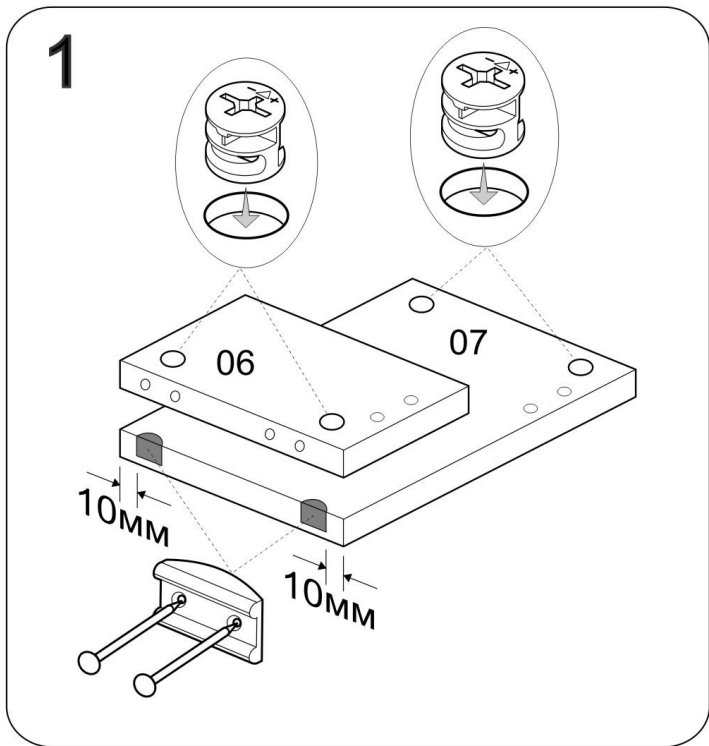

# Стол E04, EA7

шкант	Гвоздь 1.6x25	наконечник	стяжка эксцентриковая 15D	стяжка CM-2	Заглушка для стяжки CM-2
					
8 шт.	4 шт.	2 шт.	4 шт.	4 шт.	4 шт.

**ВНИМАНИЕ!**  
Впишите в маркировочный ярлык код изделия согласно паспорта