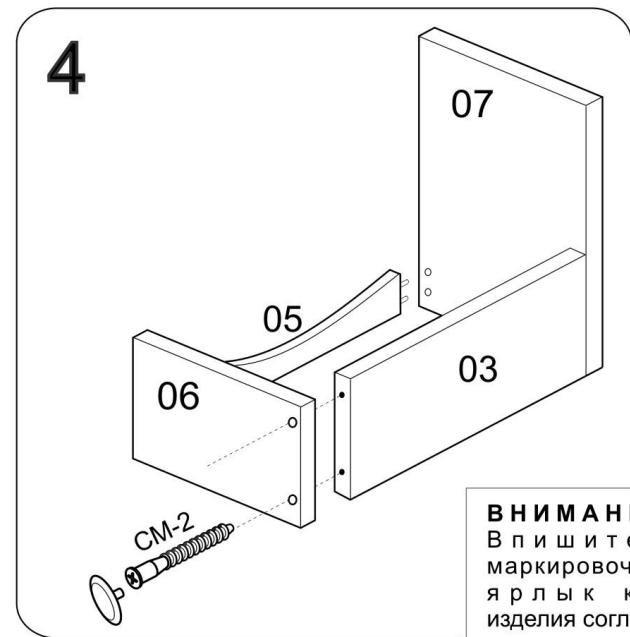

# Стол E04, EA7

шкант	Гвоздь 1.6x25	наконечник	стяжка эксцентриковая 15D	стяжка CM-2	Заглушка для стяжки CM-2
					
8 шт.	4 шт.	2 шт.	4 шт.	4 шт.	4 шт.

**ВНИМАНИЕ!**  
Впишите в маркировочный ярлык код изделия согласно паспорта