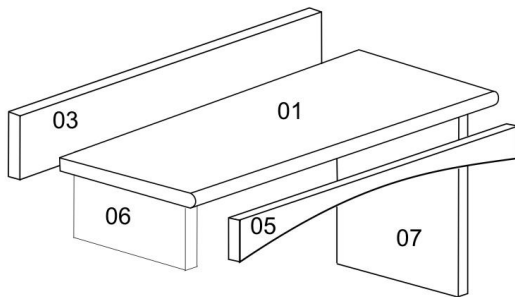

# Стол E04, EA7

шкант	Гвоздь 1.6x25	наконечник	стяжка эксцентриковая 15D	стяжка CM-2	Заглушка для стяжки CM-2
					
8 шт.	4 шт.	2 шт.	4 шт.	4 шт.	4 шт.

**ВНИМАНИЕ!**  
Впишите в маркировочный ярлык код изделия согласно паспорта