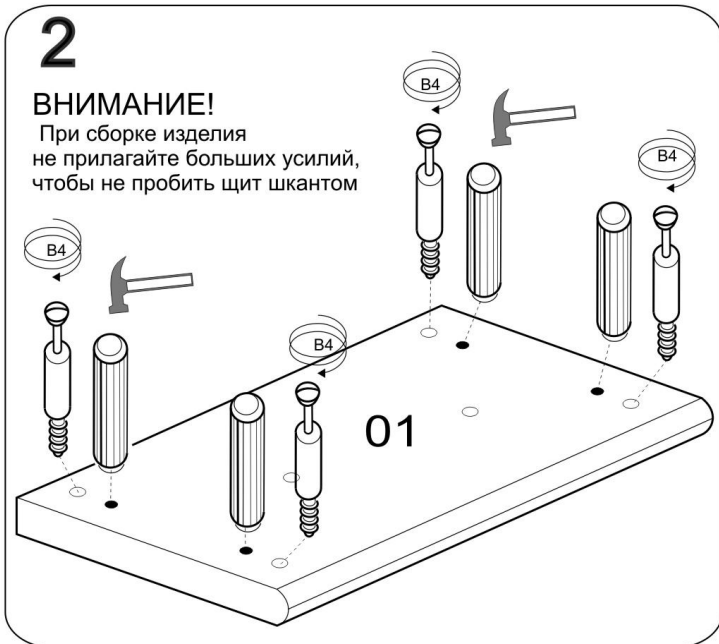

# Стол E04, EA7

шкант	Гвоздь 1.6x25	наконечник	стяжка эксцентриковая 15D	стяжка CM-2	Заглушка для стяжки CM-2
					
8 шт.	4 шт.	2 шт.	4 шт.	4 шт.	4 шт.

**ВНИМАНИЕ!**  
Впишите в маркировочный ярлык код изделия согласно паспорта