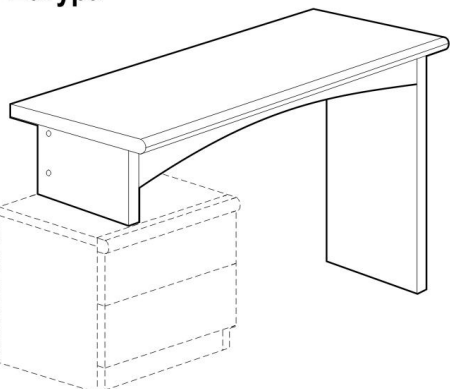

# Стол E04, EA7

шкант	Гвоздь 1.6x25	наконечник	стяжка эксцентриковая 15D	стяжка CM-2	Заглушка для стяжки CM-2
					
8 шт.	4 шт.	2 шт.	4 шт.	4 шт.	4 шт.

**ВНИМАНИЕ!**  
Впишите в маркировочный ярлык код изделия согласно паспорта