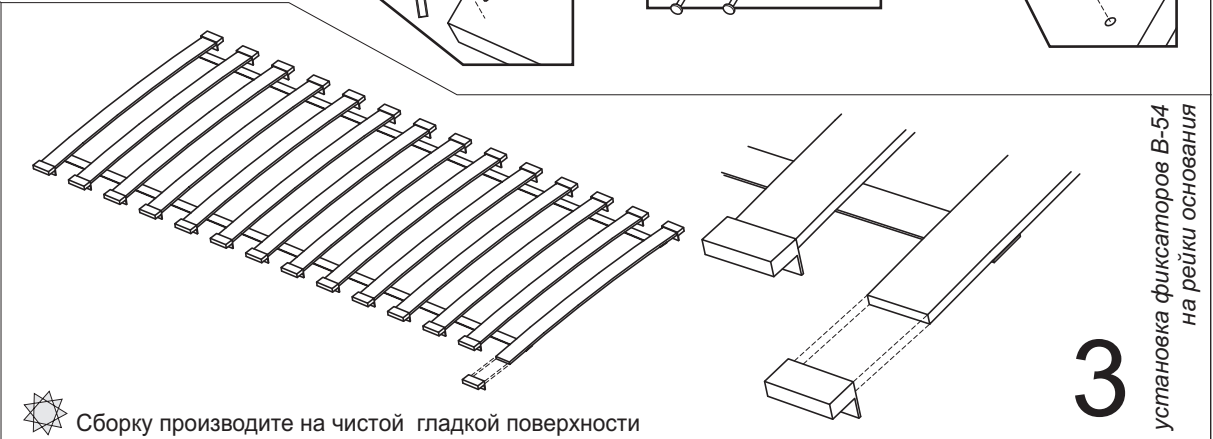

Кровать АКЕ АЛЕ

Уголок кроватный 270x92 2шт	Уголок кроватный 267x22 2шт	Уголок кроватный 270x92 2шт	Уголок кроватный 267x22 2шт	Стяжка кроватная угловая 371.1424.04 2шт	Стяжка кроватная угловая 371.1037.04 1шт	шкант 8x35 8шт	ш51 8шт	гвоздь 1.6x25 12шт	наконечник Н5 6шт	Уголок фигурный 2шт	Шуруп 4x25 ш3 4шт	Винт Wwz М6x12 KB в34 20шт	винт 6.3x13 в3 31шт	шуруп 4x13 ш5 5шт	винт 6x30 в2 6шт	Гайка М10 2шт	Шайба 2шт	Ножка L210 2шт	Клей ПВА 1шт
--------------------------------	--------------------------------	--------------------------------	--------------------------------	---	---	-------------------	------------	-----------------------	----------------------	------------------------	-------------------------	----------------------------------	---------------------------	-------------------------	------------------------	------------------	--------------	-------------------	-----------------

Сборку производите на чистой гладкой поверхности