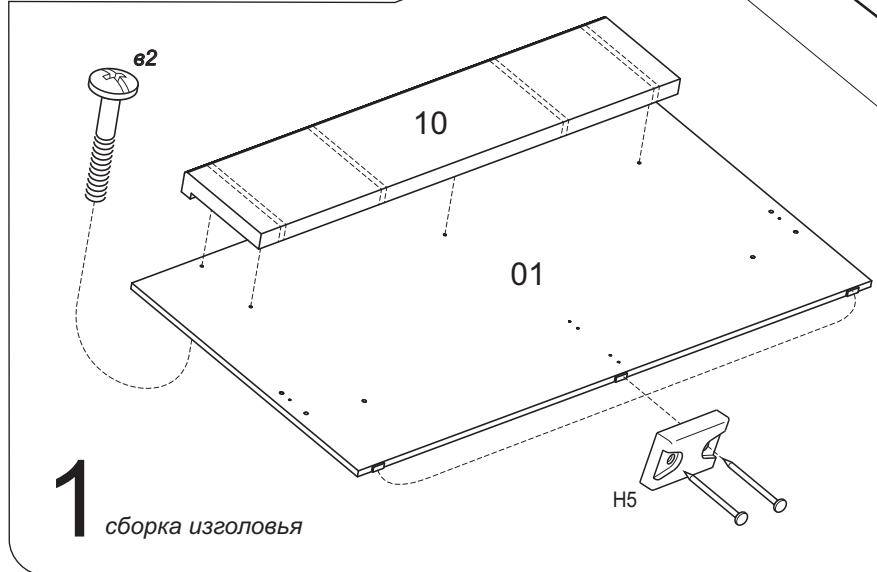

Кровать АКЕ АЛЕ

Уголок кроватный 270x92 2шт	Уголок кроватный 267x22 2шт	Уголок кроватный 270x92 2шт	Уголок кроватный 267x22 2шт	Стяжка кроватная угловая 371.1424.04 2шт	Стяжка кроватная угловая 371.1037.04 1шт	шкант 8x35 8шт	ш51 8шт	гвоздь 1.6x25 12шт	наконечник Н5 6шт	Уголок фигурный 2шт	Шуруп 4x25 ш3 4шт	Винт Wwz М6x12 KB в34 20шт	винт 6.3x13 в3 31шт	шуруп 4x13 ш5 5шт	винт 6x30 в2 6шт	Гайка М10 2шт	Шайба 2шт	Ножка L210 2шт	Клей ПВА 1шт
--------------------------------	--------------------------------	--------------------------------	--------------------------------	---	---	-------------------	------------	-----------------------	----------------------	------------------------	-------------------------	----------------------------------	---------------------------	-------------------------	------------------------	------------------	--------------	-------------------	-----------------

Сборку производите на чистой гладкой поверхности