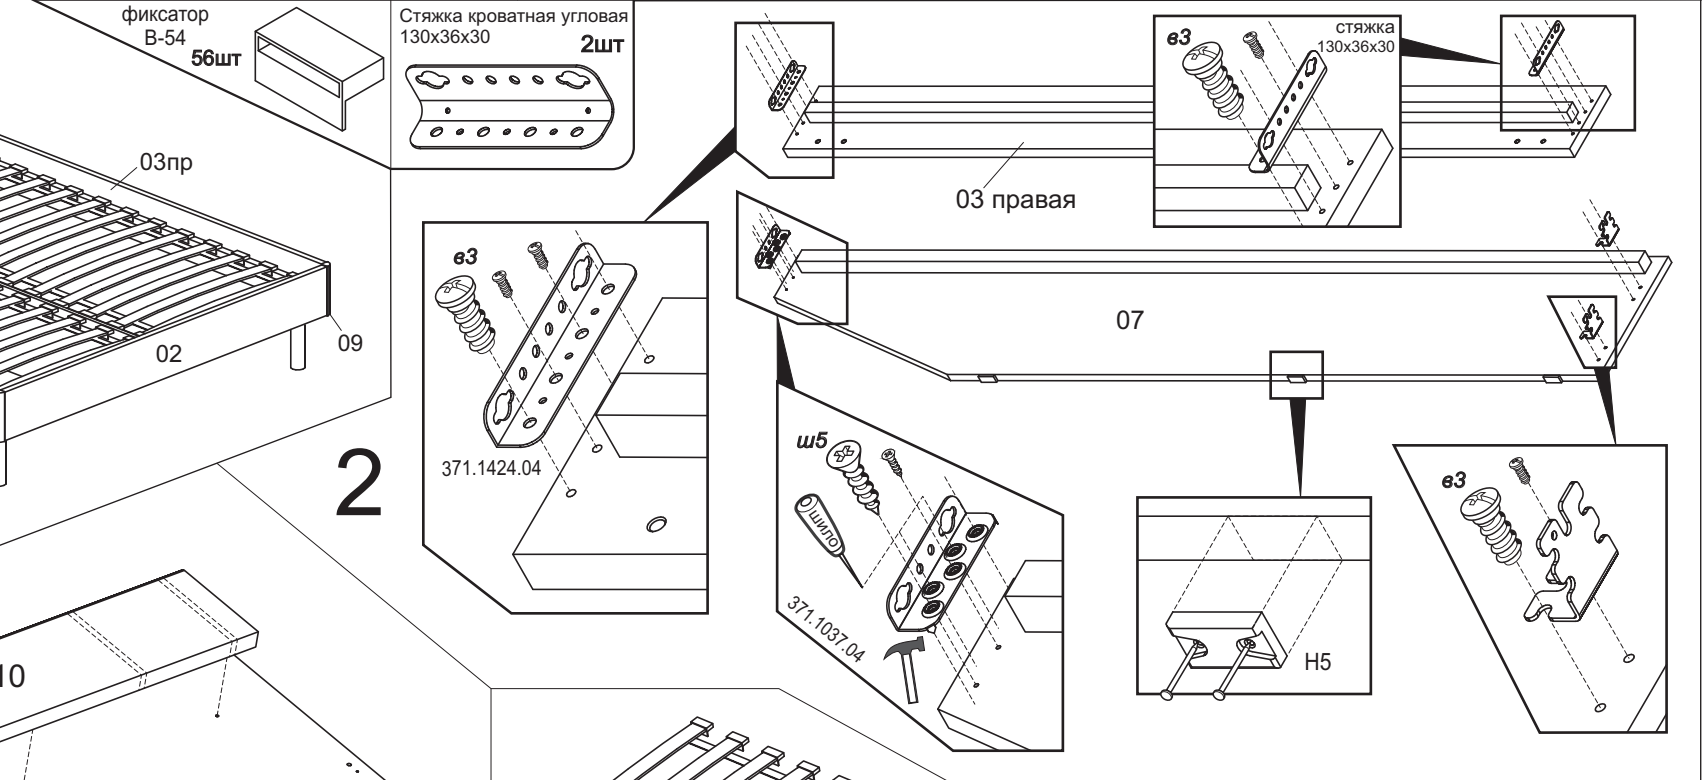

Кровать АКЕ АЛЕ

Уголок кроватный 270x92 2шт	Уголок кроватный 267x22 2шт	Уголок кроватный 270x92 2шт	Уголок кроватный 267x22 2шт	Стяжка кроватная угловая 371.1424.04 2шт	Стяжка кроватная угловая 371.1037.04 1шт	шкант 8x35 8шт	ш51 8шт	гвоздь 1.6x25 12шт	наконечник Н5 6шт	Уголок фигурный 2шт	Шуруп 4x25 ш3 4шт	Винт Wwz М6x12 KB в34 20шт	винт 6.3x13 в3 31шт	шуруп 4x13 ш5 5шт	винт 6x30 в2 6шт	Гайка М10 2шт	Шайба 2шт	Ножка L210 2шт	Клей ПВА 1шт
--------------------------------	--------------------------------	--------------------------------	--------------------------------	---	---	-------------------	------------	-----------------------	----------------------	------------------------	-------------------------	----------------------------------	---------------------------	-------------------------	------------------------	------------------	--------------	-------------------	-----------------

Сборку производите на чистой гладкой поверхности