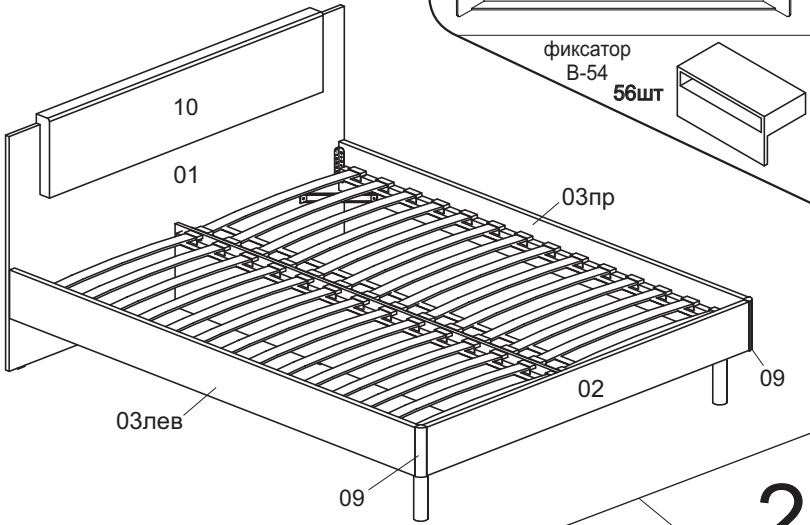

Кровать АКЕ АЛЕ

Уголок кроватный 270x92 2шт	Уголок кроватный 267x22 2шт	Уголок кроватный 270x92 2шт	Уголок кроватный 267x22 2шт	Стяжка кроватная угловая 371.1424.04 2шт	Стяжка кроватная угловая 371.1037.04 1шт	шкант 8x35 8шт	ш51 8шт	гвоздь 1.6x25 12шт	наконечник Н5 6шт	Уголок фигурный 2шт	Шуруп 4x25 ш3 4шт	Винт Wwz М6x12 KB в34 20шт	винт 6.3x13 в3 31шт	шуруп 4x13 ш5 5шт	винт 6x30 в2 6шт	Гайка М10 2шт	Шайба 2шт	Ножка L210 2шт	Клей ПВА 1шт
--------------------------------	--------------------------------	--------------------------------	--------------------------------	---	---	-------------------	------------	-----------------------	----------------------	------------------------	-------------------------	----------------------------------	---------------------------	-------------------------	------------------------	------------------	--------------	-------------------	-----------------

Сборку производите на чистой гладкой поверхности