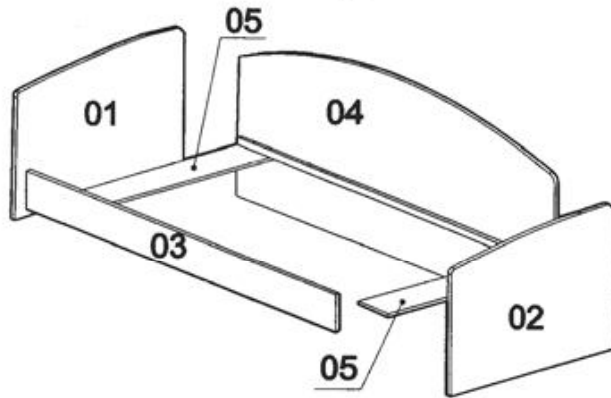

# Кровать А61

## инструкция по сборке

► Фирма оставляет за собой право вносить изменения, не влияющие на качество изделия

Сборку производите на твердой и ровной поверхности.

подпятник 7шт. Ключ 1шт.	шкант 8x35 12шт.	винт М6x65 2шт.	винт М6x55 4шт.	гайка круглая 6шт.	держатель 26шт.	шуруп 4x30 ш20 12шт.
-----------------------------------	------------------------	-----------------------	-----------------------	--------------------------	--------------------	-------------------------------