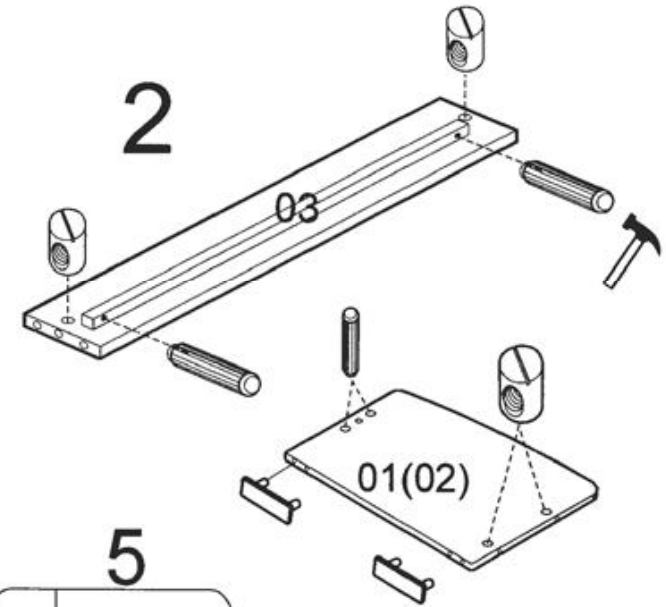

## инструкция по сборке

► Фирма оставляет за собой право вносить изменения, не влияющие на качество изделия

Сборку производите на твердой и ровной поверхности.

подпятник 7шт. Ключ 1шт.	шкант 8x35 12шт.	винт М6x65 2шт.	винт М6x55 4шт.	гайка круглая 6шт.	держатель 26шт.	шуруп 4x30 ш20 12шт.
-----------------------------------	------------------------	-----------------------	-----------------------	--------------------------	--------------------	-------------------------------