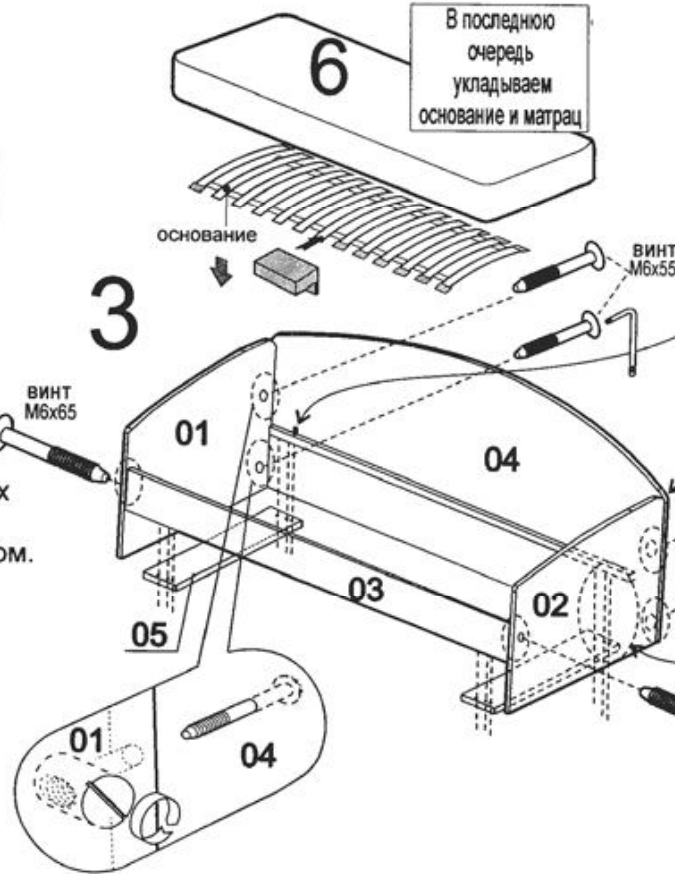

# Кровать А61

## инструкция по сборке

► Фирма оставляет за собой право вносить изменения, не влияющие на качество изделия

Сборку производите на твердой и ровной поверхности.

подпятник 7шт. Ключ 1шт.	шкант 8x35 12шт.	винт М6x65 2шт.	винт М6x55 4шт.	гайка круглая 6шт.	держатель 26шт.	шуруп 4x30 ш20 12шт.
-----------------------------------	------------------------	-----------------------	-----------------------	--------------------------	--------------------	-------------------------------